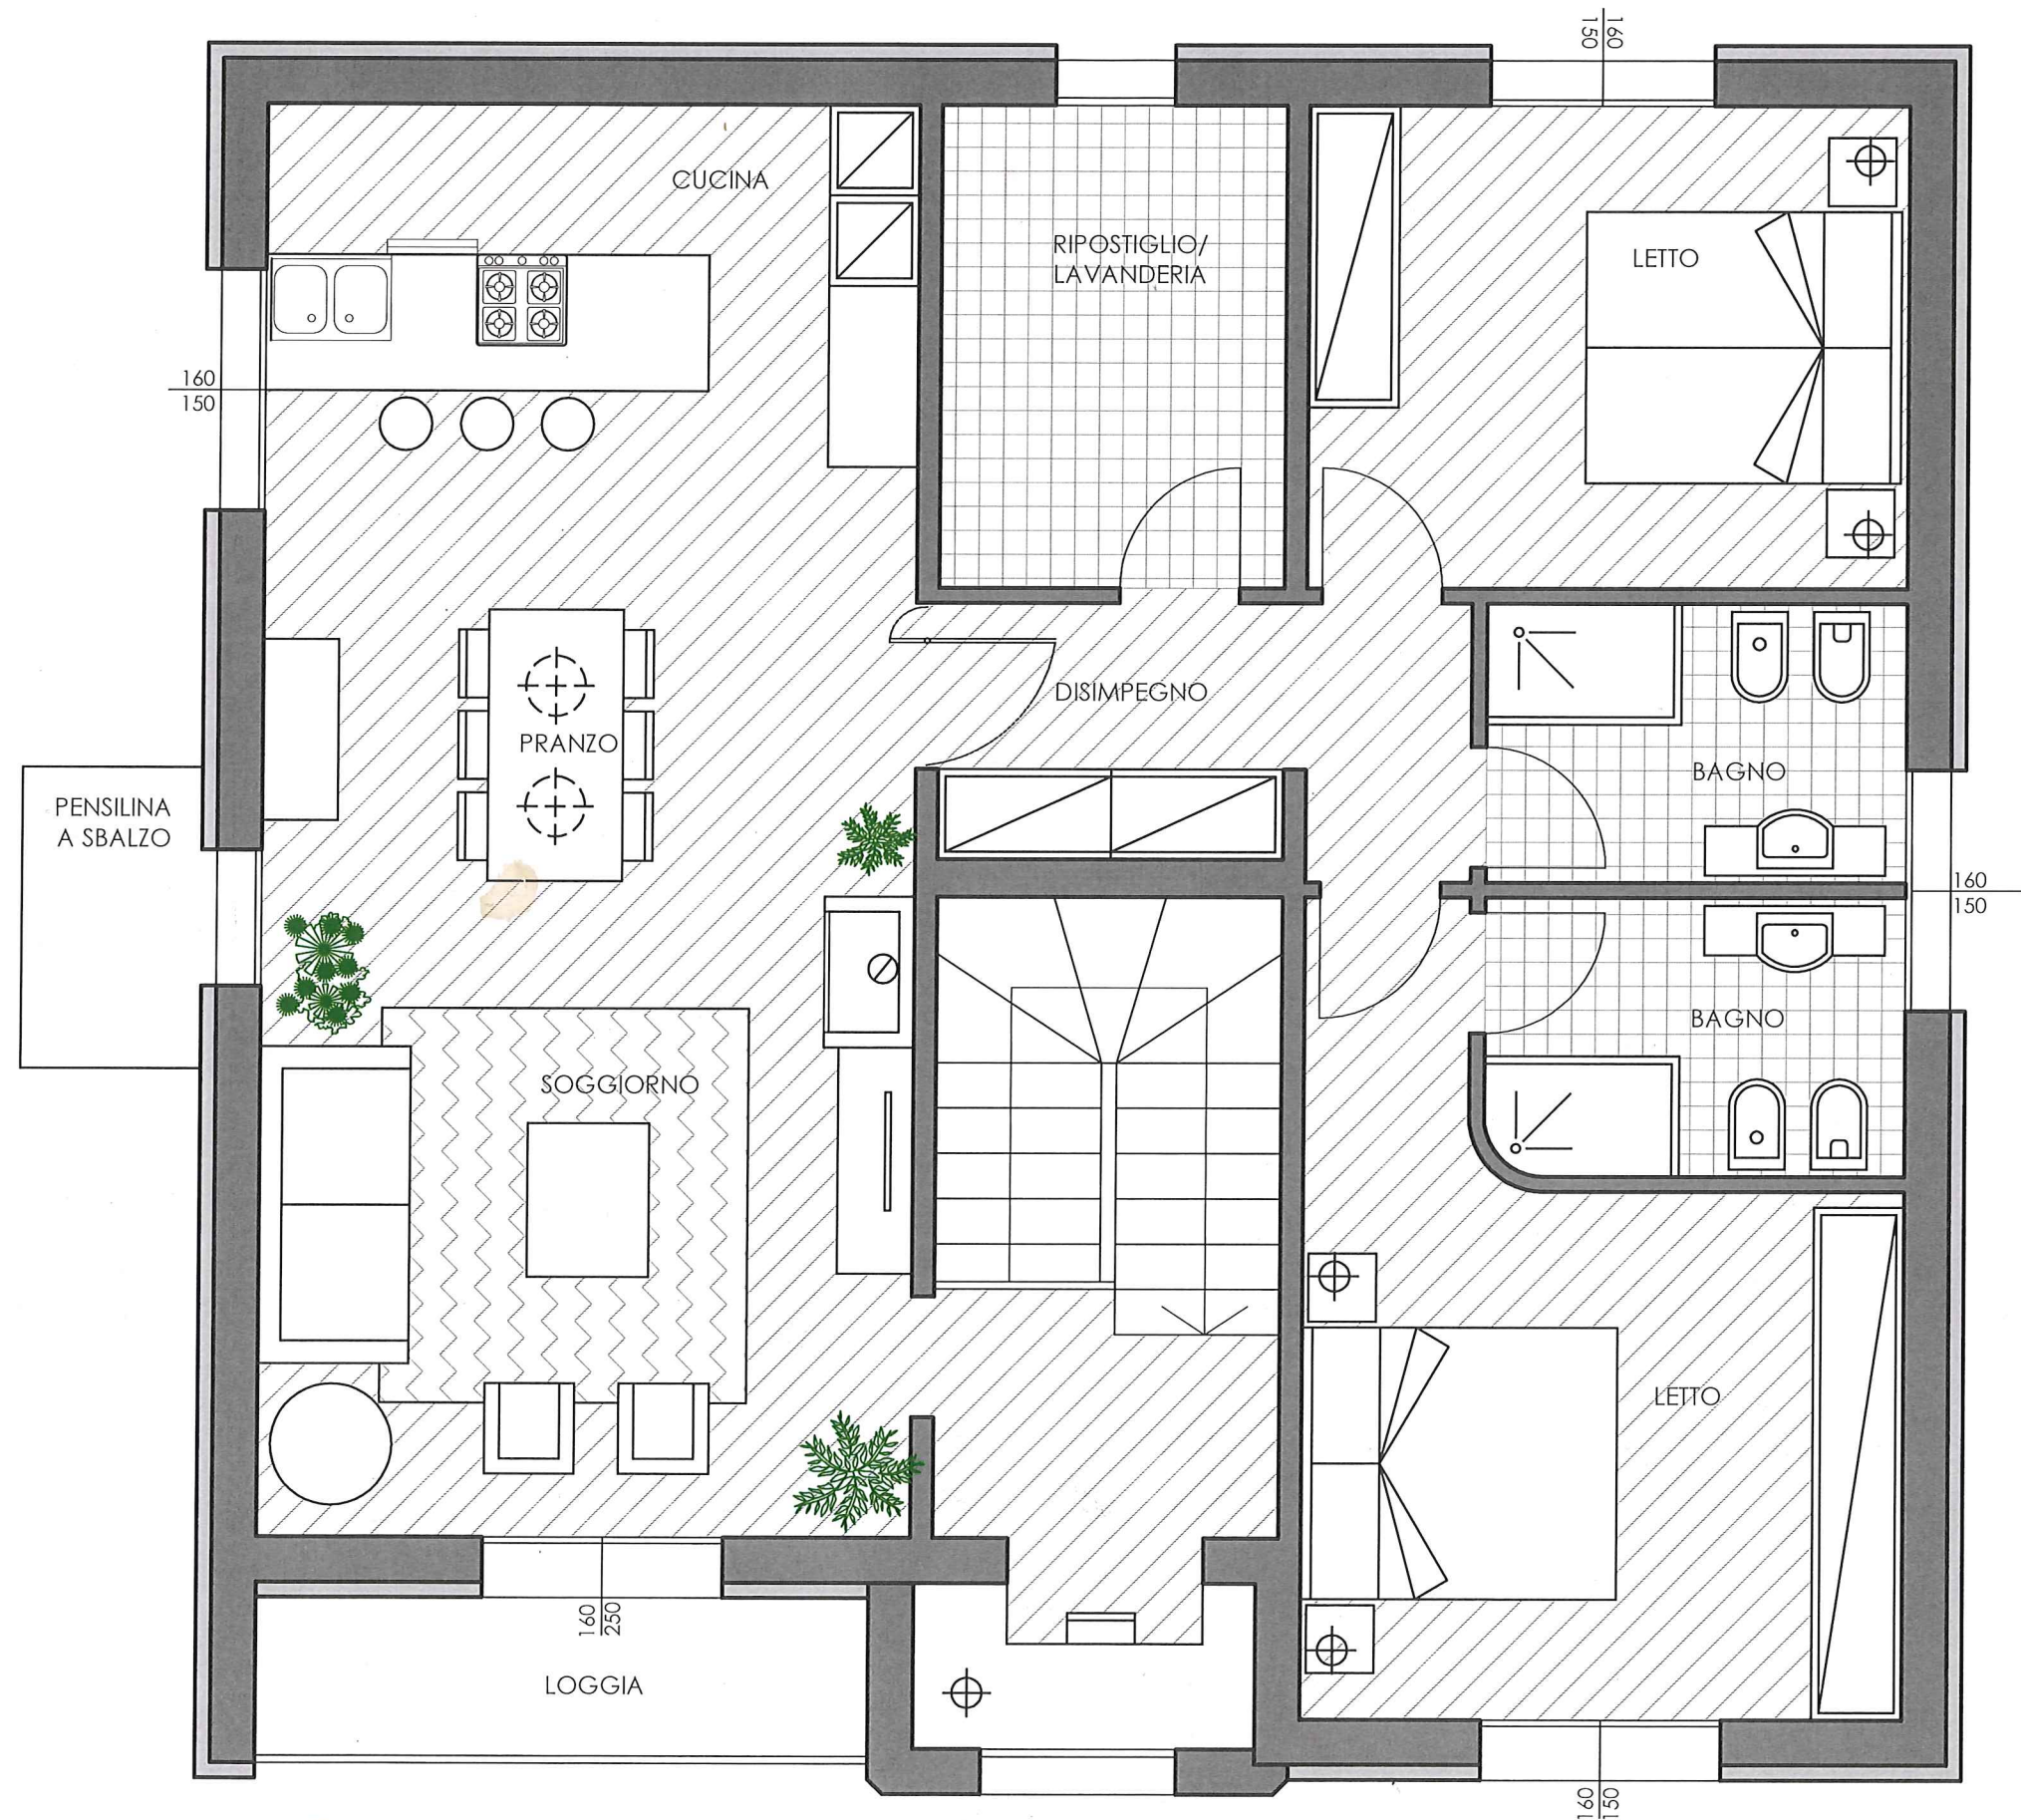

SIG. BORRONI MASSIMO

RISTRUTTURAZIONE CASA IN SAN MAURO PASCOLI  
PROGETTO DI MASSIMA

SOLUZIONE 1  
PIANO PRIMO scala 1:50

PROGETTISTA : ARCH. DAVIDE GOBBI

SIG. BORRONI MASSIMO

RISTRUTTURAZIONE CASA IN SAN MAURO PASCOLI  
PROGETTO DI MASSIMA

SOLUZIONE 1  
PIANO TERRA scala 1:50

PROGETTISTA : ARCH. DAVIDE GOBBI