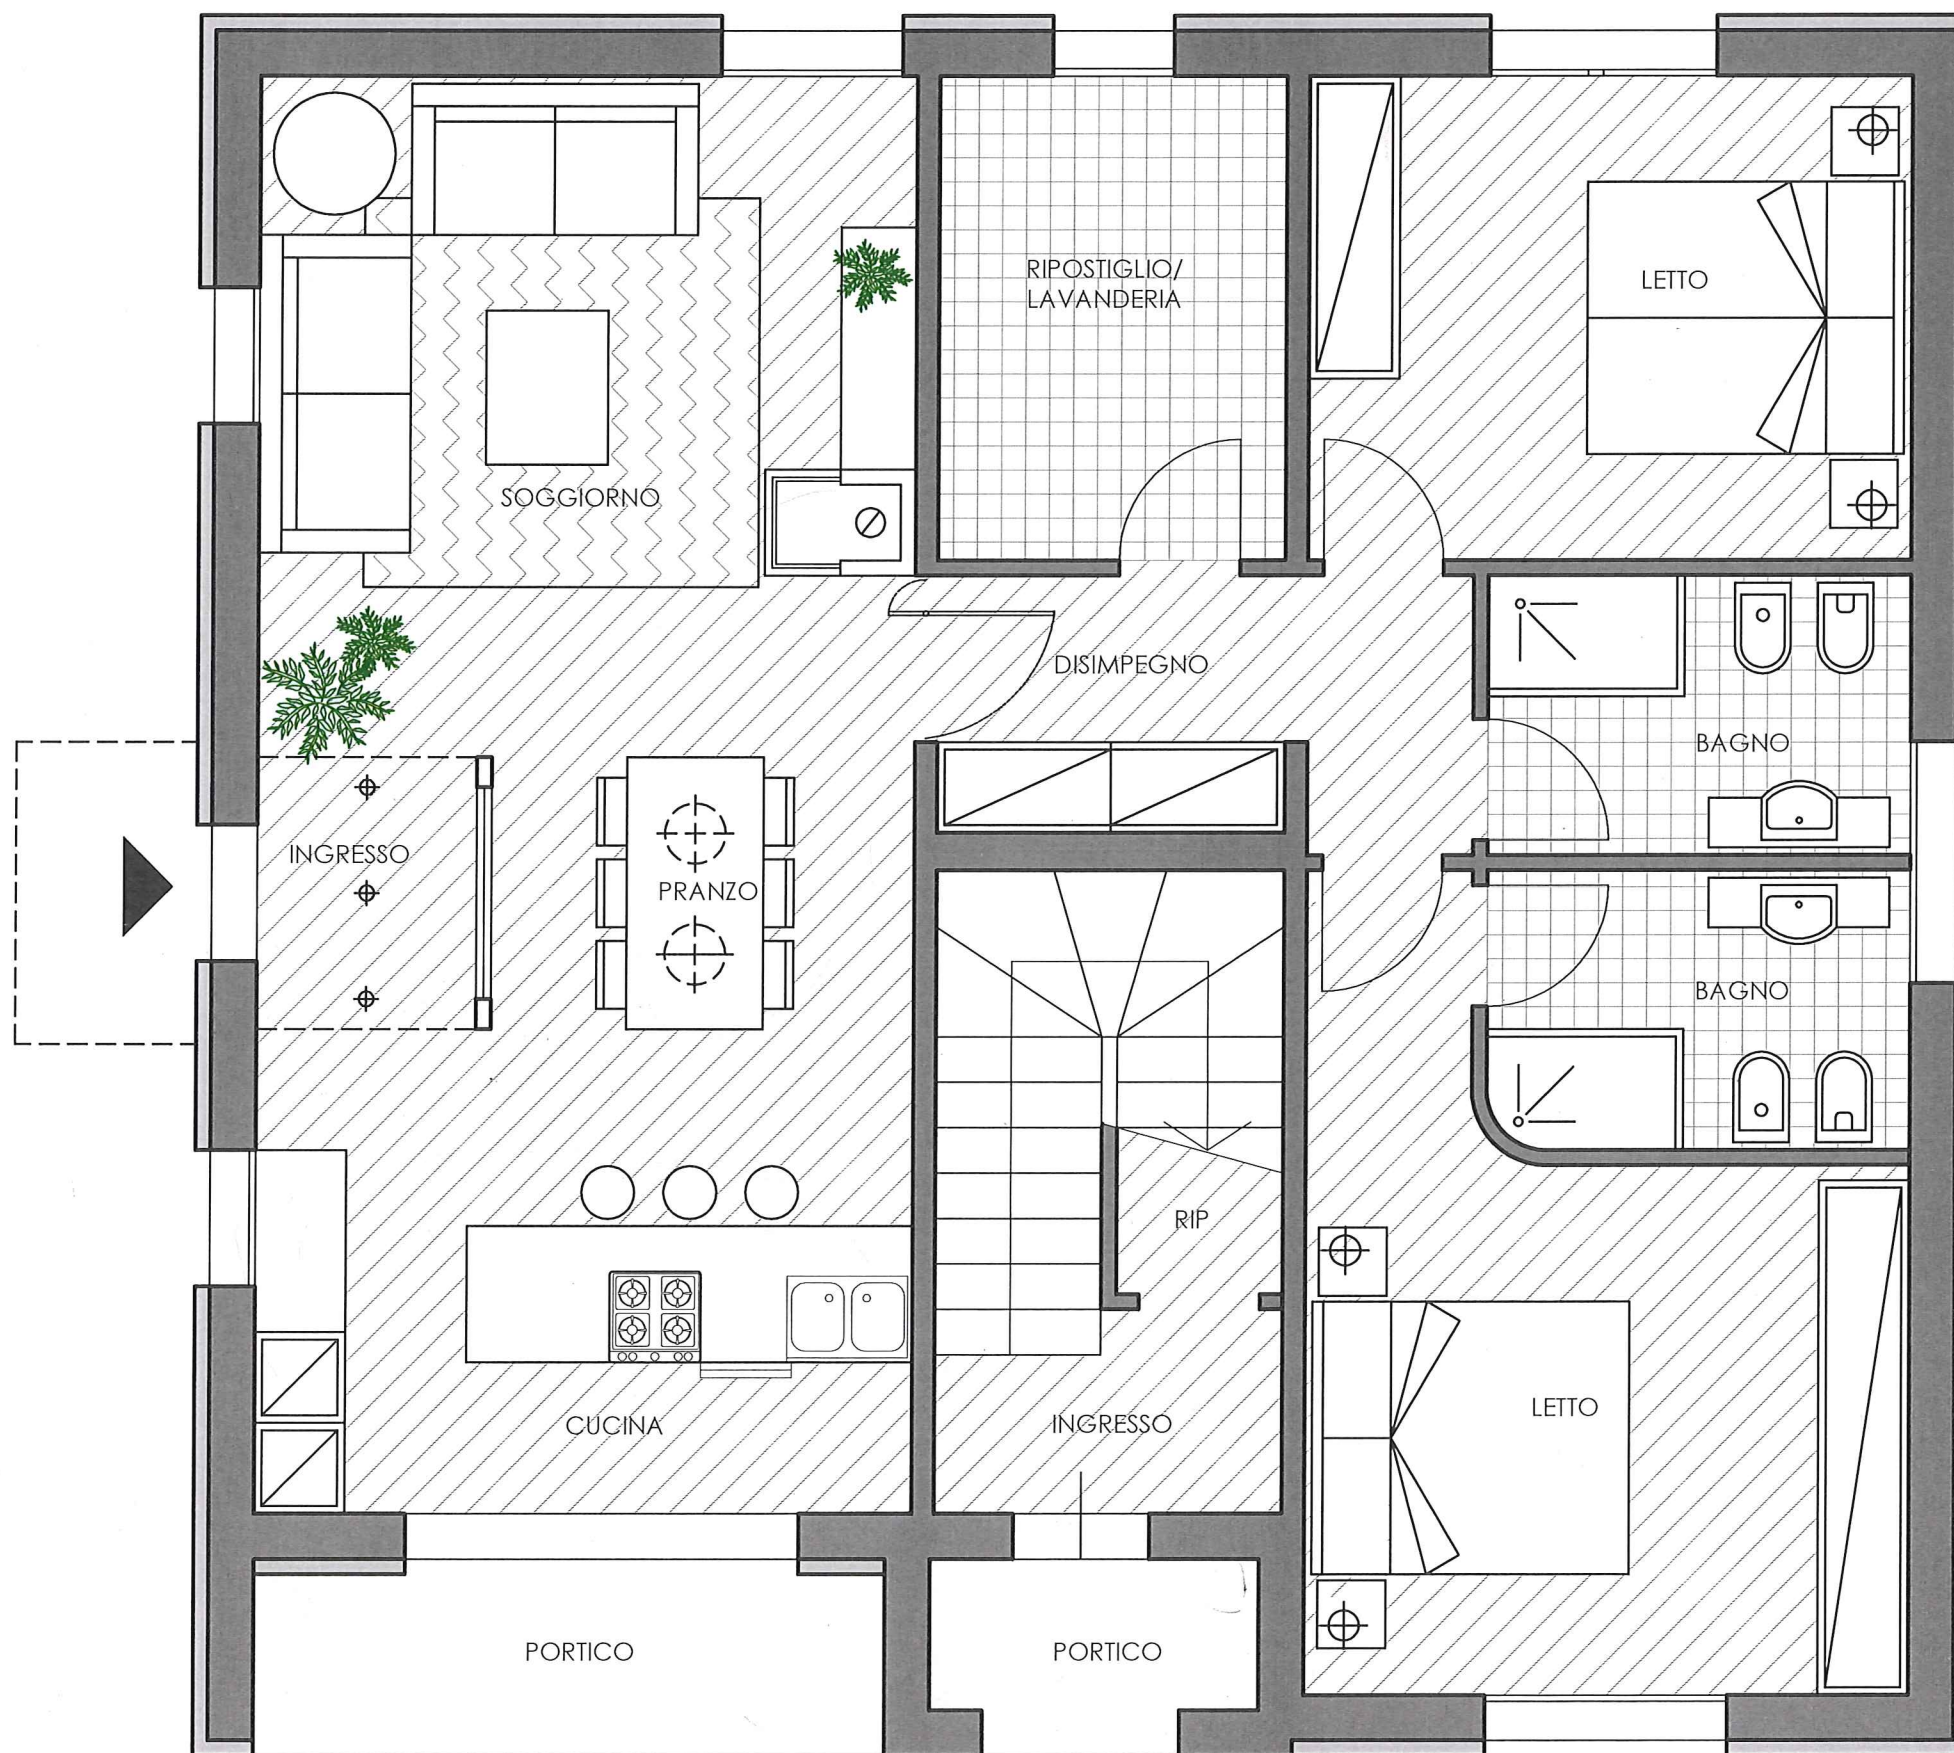

SIG. BORRONI MASSIMO

RISTRUTTURAZIONE CASA IN SAN MAURO PASCOLI  
PROGETTO DI MASSIMA

SOLUZIONE 1  
PIANO PRIMO scala 1:50

PROGETTISTA : ARCH. DAVIDE GOBBI

SIG. BORRONI MASSIMO

RISTRUTTURAZIONE CASA IN SAN MAURO PASCOLI  
PROGETTO DI MASSIMA

SOLUZIONE 1  
PIANO TERRA scala 1:50

PROGETTISTA : ARCH. DAVIDE GOBBI